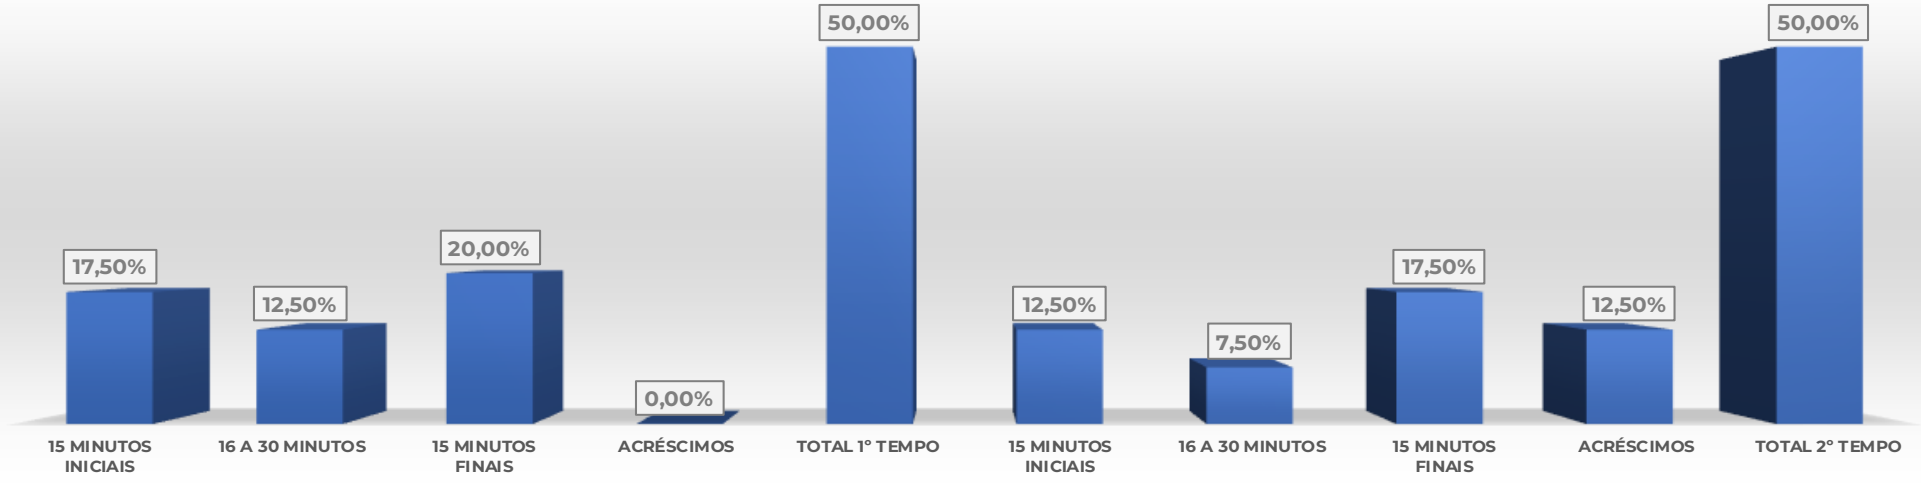

ESTATÍSTICA DE GOLS

ESTATÍSTICA DE GOLS	40	100,00%

PRIMEIRO TEMPO	20	50,00%

SEGUNDO TEMPO	20	50,00%

15 MINUTOS INICIAIS	07	17,50%	00 A 05	01	2,50%
			06 A 10	01	2,50%
			11 A 15	05	12,50%
16 A 30 MINUTOS	05	12,50%	16 A 20	01	2,50%
			21 A 25	02	5,00%
			26 A 30	02	5,00%
15 MINUTOS FINAIS	08	20,00%	31 A 35	01	2,50%
			36 A 40	03	7,50%
			41 A 45	04	10,00%
ACRÉSCIMOS	00	0,00%	45+	00	0,00%

15 MINUTOS INICIAIS	05	12,50%	00 A 05	00	0,00%
			06 A 10	02	5,00%
			11 A 15	03	7,50%
16 A 30 MINUTOS	03	7,50%	16 A 20	01	2,50%
			21 A 25	01	2,50%
			26 A 30	01	2,50%
15 MINUTOS FINAIS	07	17,50%	31 A 35	02	5,00%
			36 A 40	03	7,50%
			41 A 45	02	5,00%
ACRÉSCIMOS	05	12,50%	45+	05	12,50%

% DE GOLS POR INTERVALO DE TEMPO